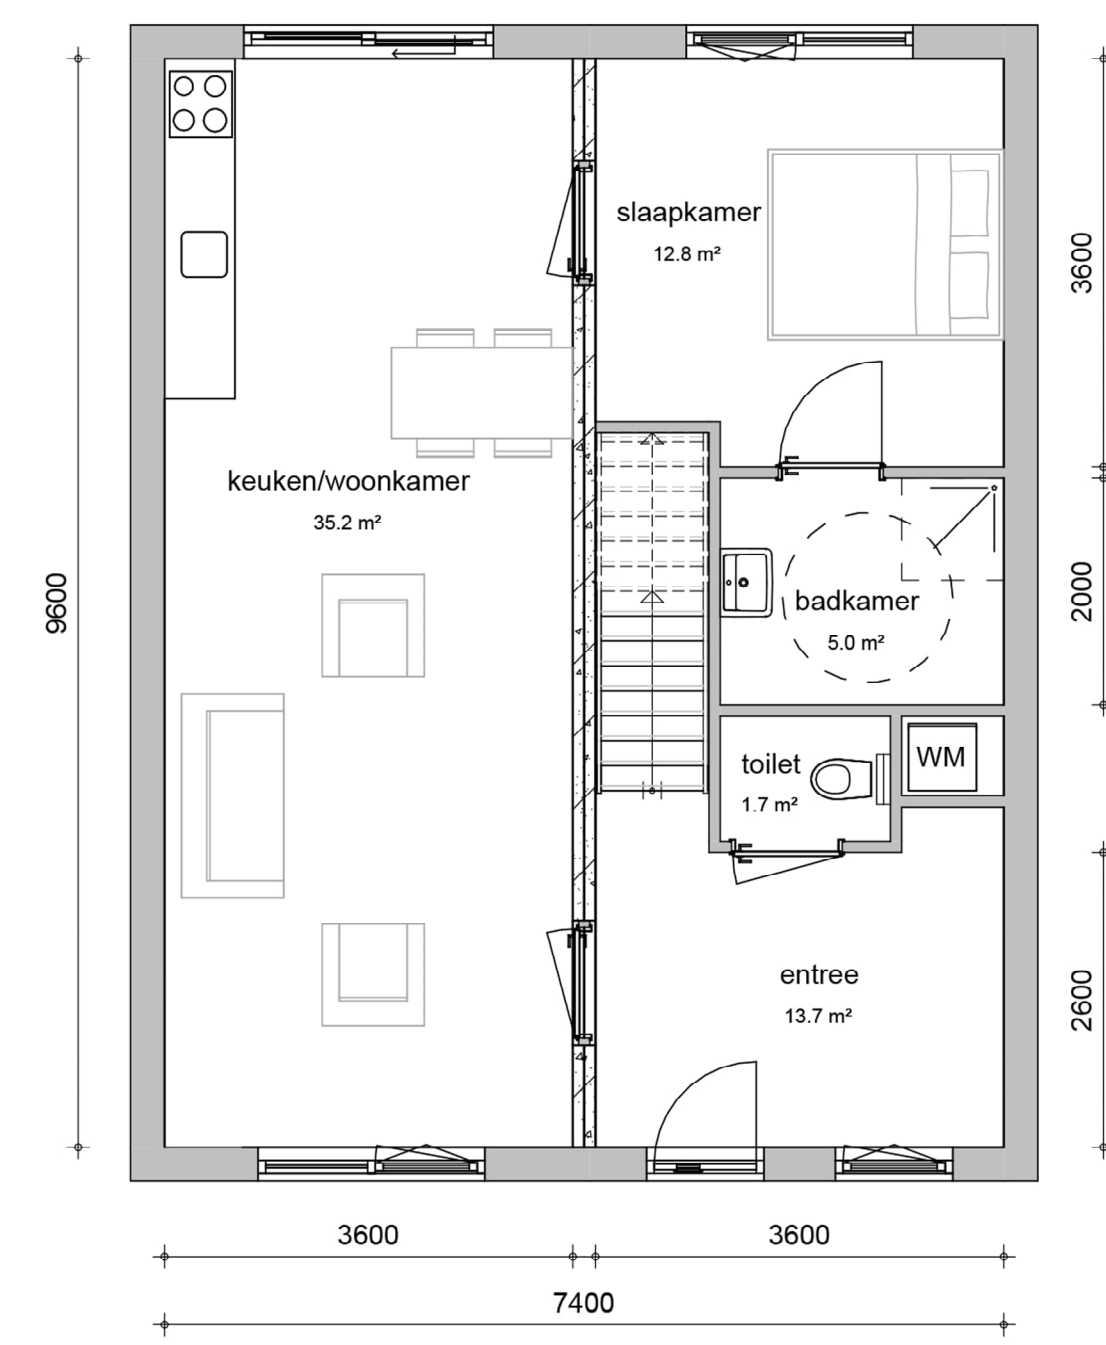

straatbeeld

vogelvlucht

vogelvlucht

Verkaveling

Levensloopwoning

begane grond

verdieping

Hoekwoning

begane grond

verdieping

Ouwerkerk - Haneweg_optie B

HEYKON

Alle maten en afbeeldingen zijn indicatief en kunnen afwijken van de werkelijkheid. Aan deze tekeningen kunnen geen rechten worden ontleend.